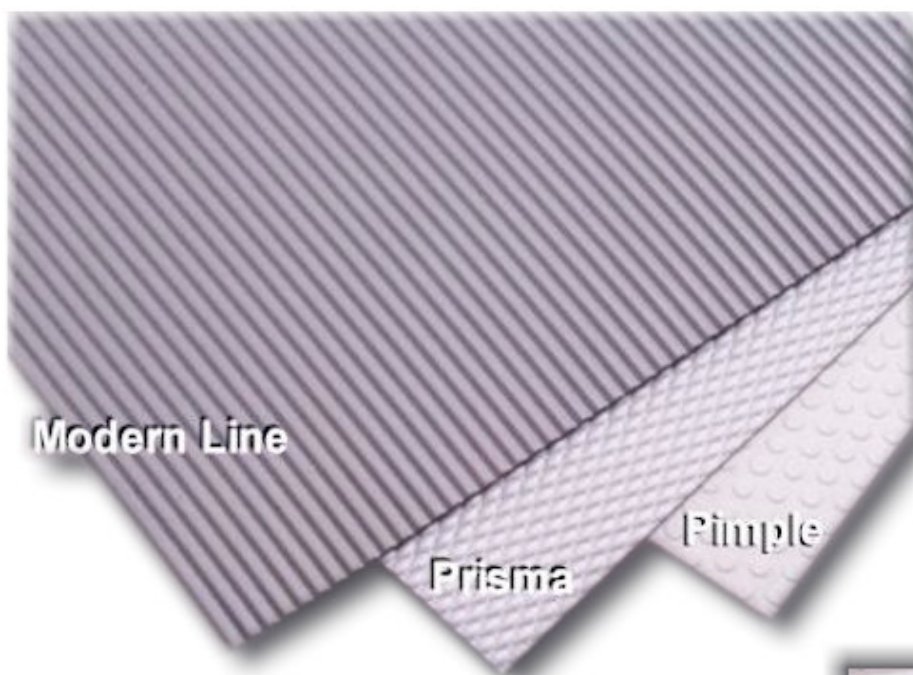

Eksemplet viser:

Top-Soft anvendt på frontpanel.

Standard Pimple anvendt i bagagerummet.

Top-Soft

- Blød og bøjelig
- Kan leveres i ruller
- Kan leveres i måtter skåret i kundespecifikke mål
- Kan skæres i ikke rektangulære former
- Leveres i standard farverne hvid, sølv, antracit
- Kan leveres i mønstrene *Modern Line, Prisma og Pimple*

Ikke rektangulære former

Ago-System

- Hård underside, overside af 100% gummi
- Leveres i måtter skåret i kundespecifikke mål
- Leveres i *Prisma* mønstret
- Leveres i farverne *Sølv* og *Antrasit*
- Lagerføres i visse størrelser - forhør nærmere