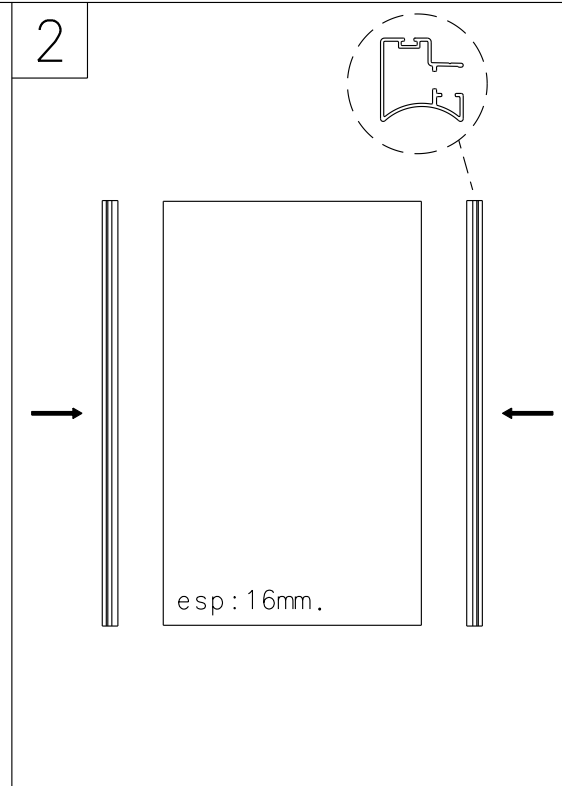

0mm

ESQUEMA MONTAJE JUNIOR-6
"PUERTA 16mm."