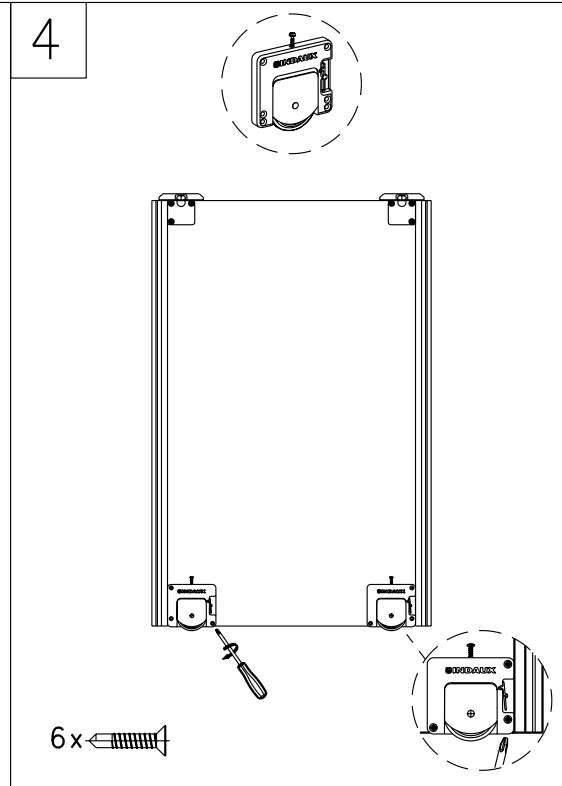

0mm

ESQUEMA MONTAJE JUNIOR-6
"PUERTA 16mm."