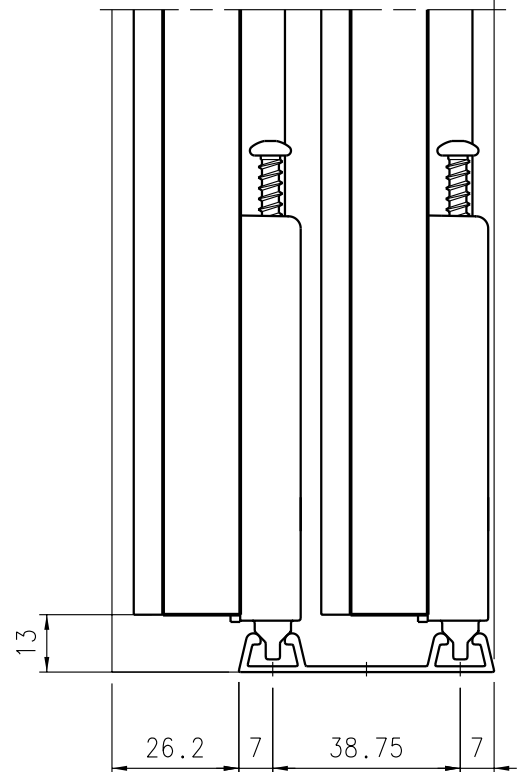

0mm

ESQUEMA MONTAJE JUNIOR-6
"PUERTA 16mm."